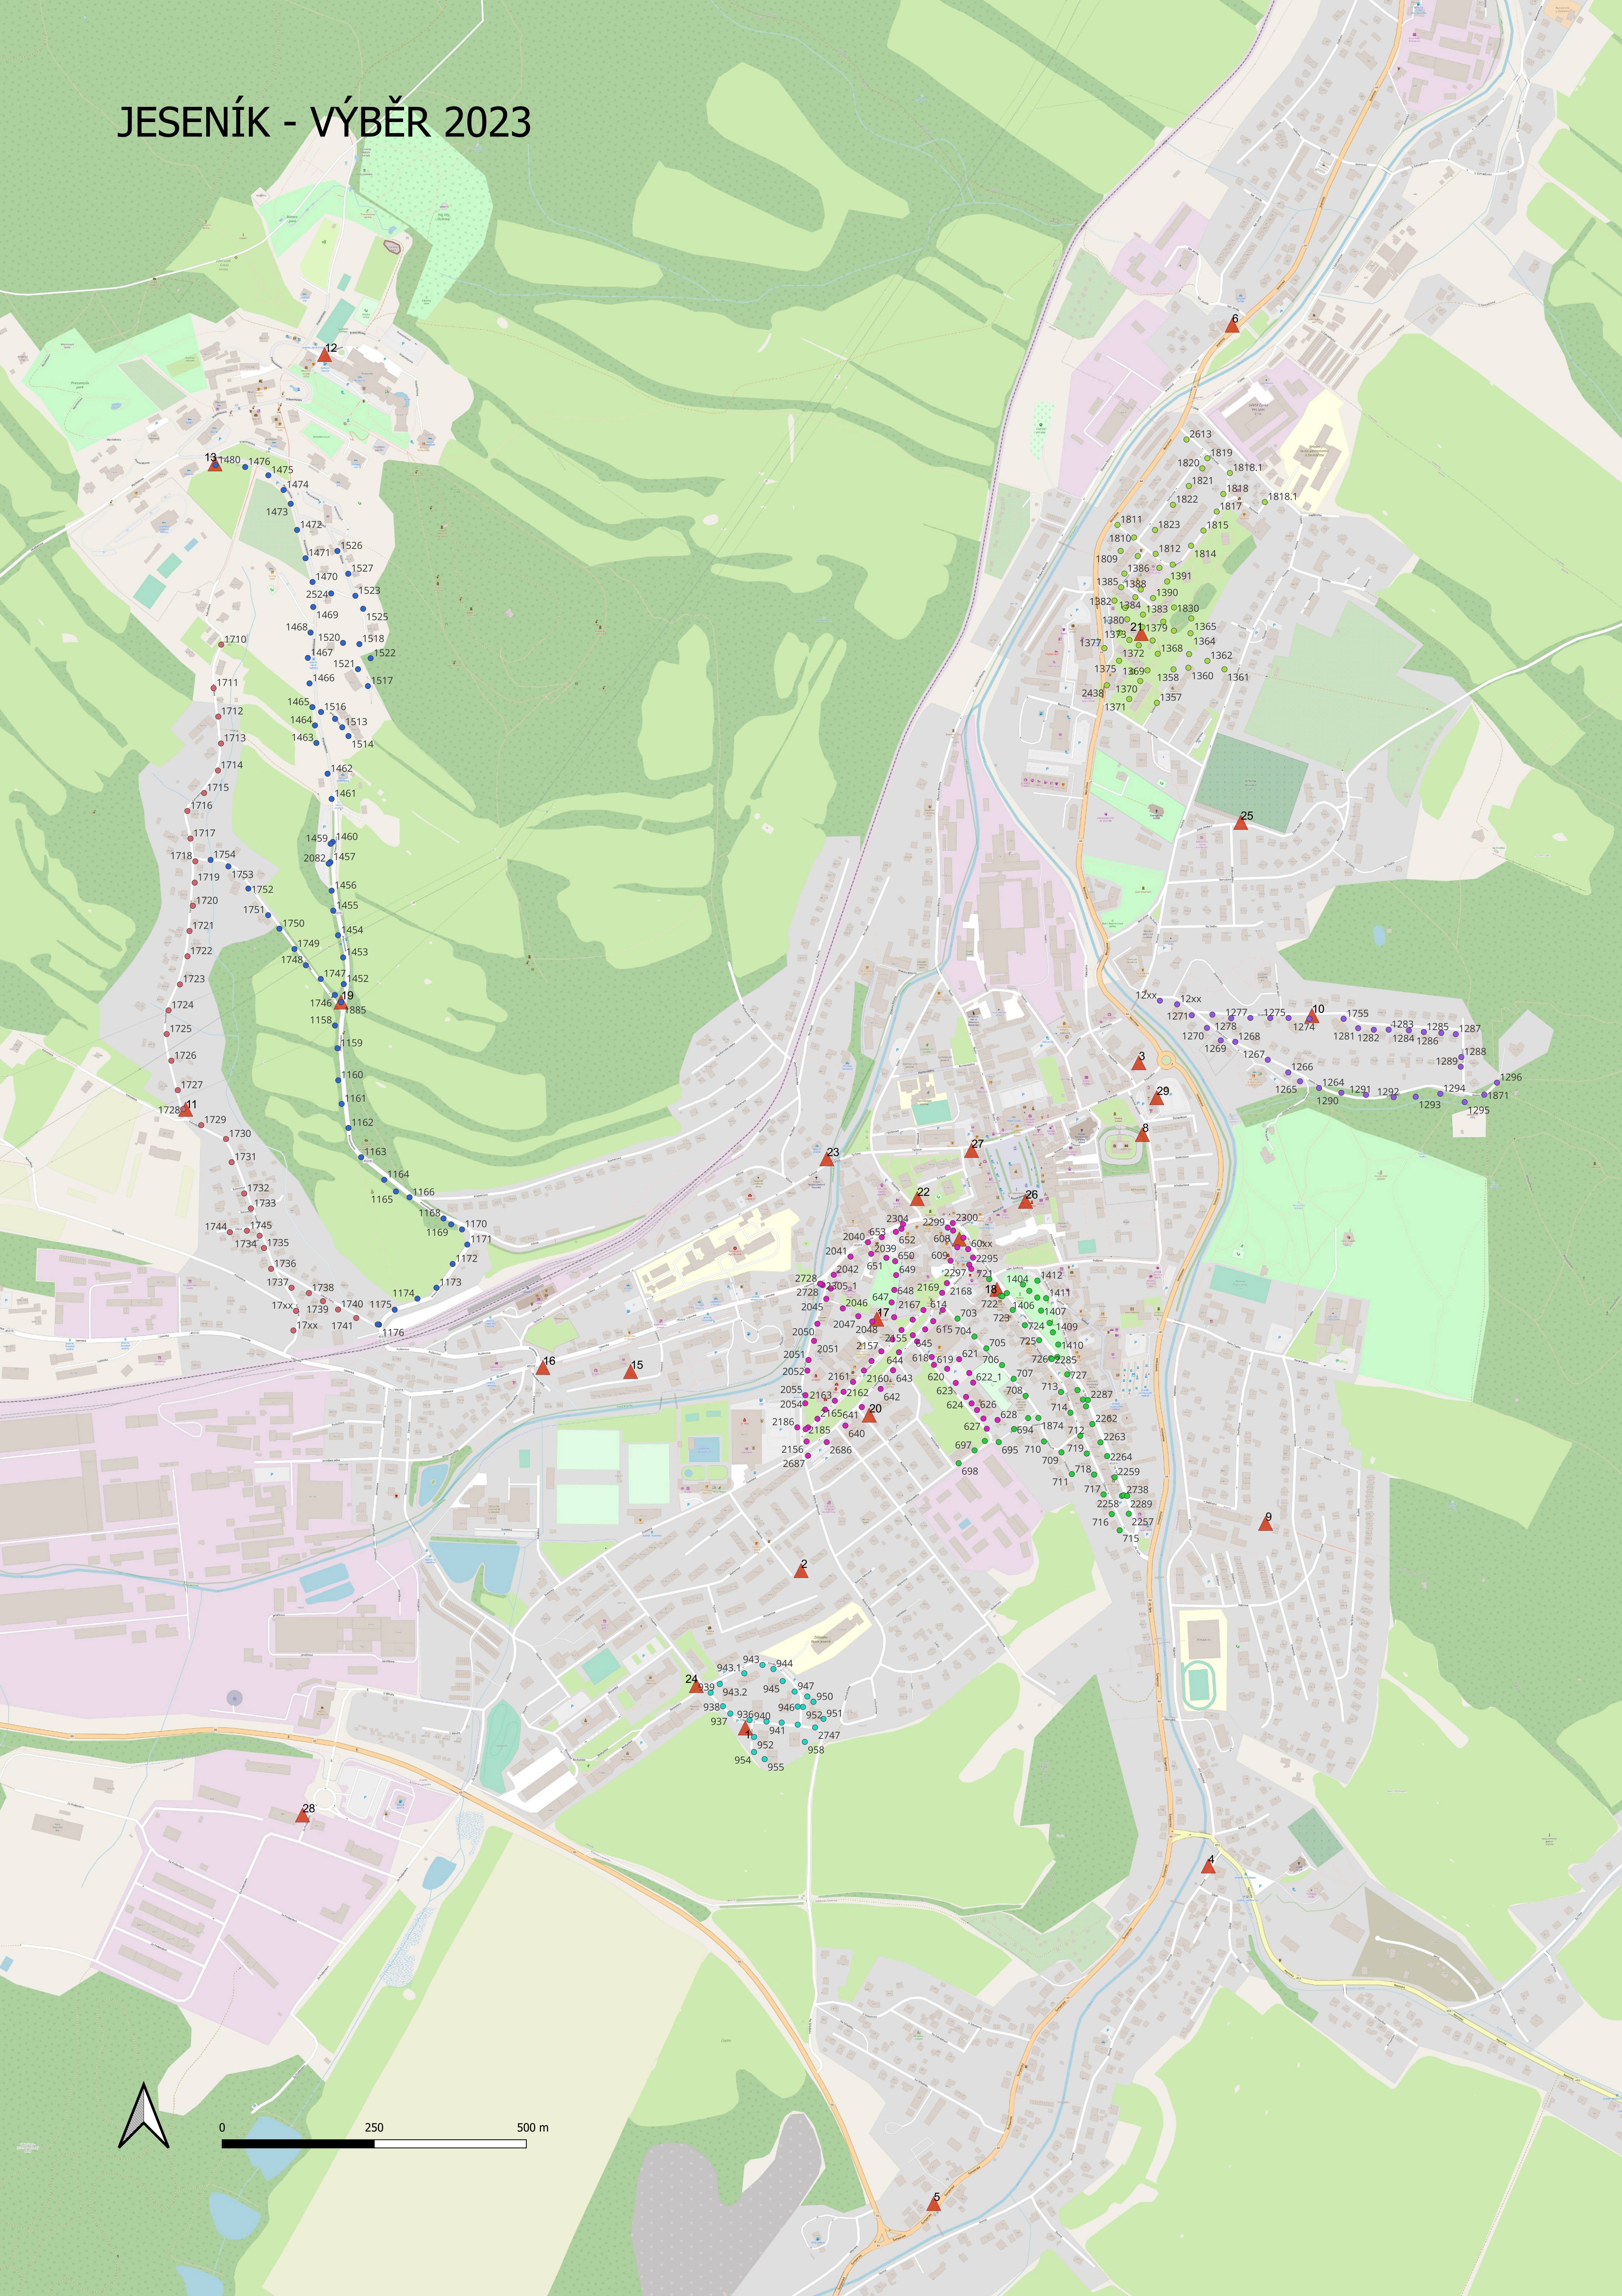

# JESENÍK - VÝBĚR 2023

0 250 500 m